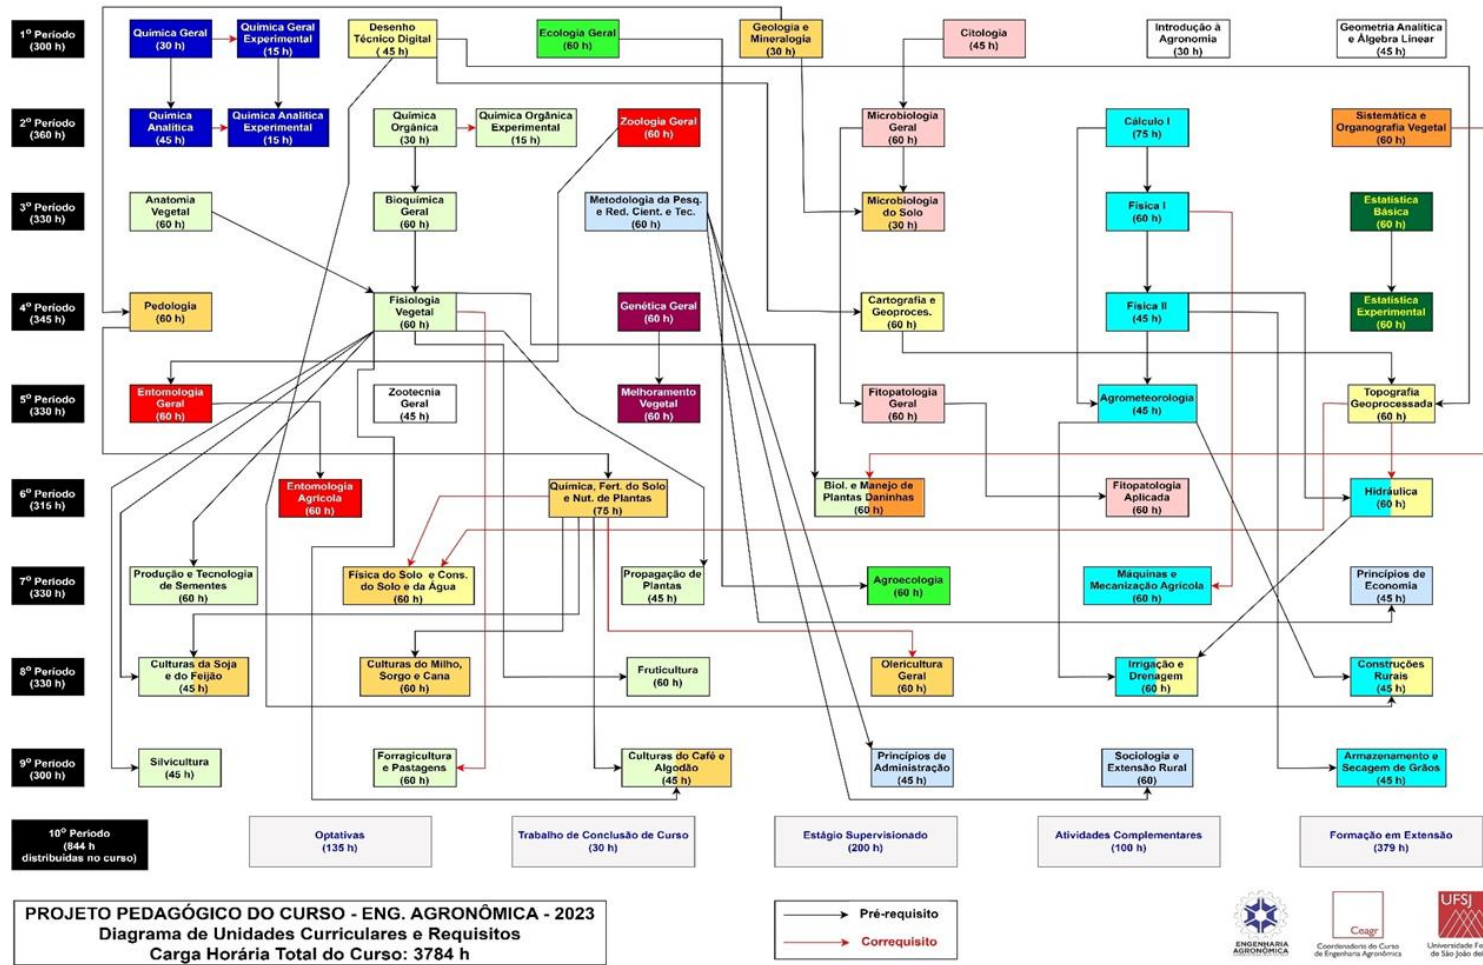

16. FLUXOGRAMA DE UNIDADES CURRICULARES

Figura 1. Fluxograma de disciplinas obrigatórias do Curso de Graduação em Engenharia Agrônoma da UFSJ, PPC 2024.