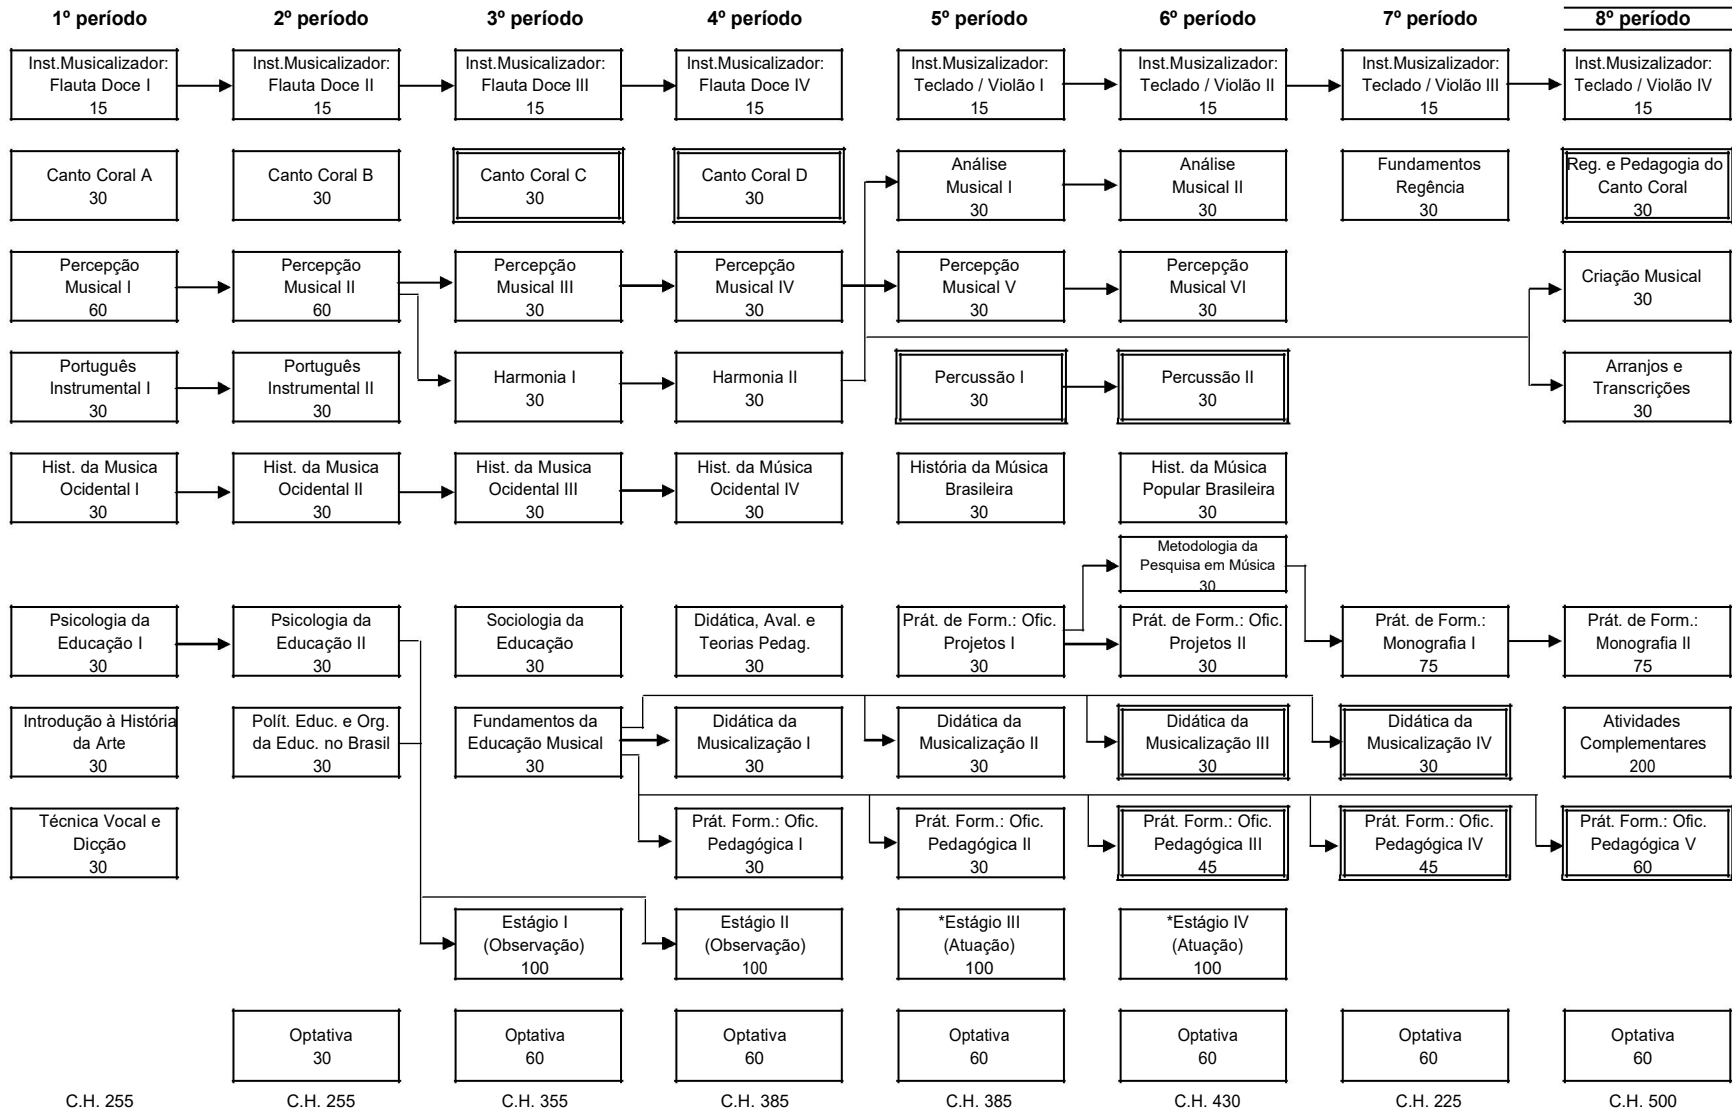

## FLUXOGRAMA DO CURSO DE MÚSICA (LICENCIATURA) - 2009 - UFSJ HABILITAÇÃO EM EDUCAÇÃO MUSICAL

CARGA HORÁRIA OBRIGATORIA TOTAL 1410  
 OPTATIVAS 420  
 PRÁTICA DE FORMAÇÃO 420  
 ATIVIDADES COMPLEMENTARES 200  
 ESTÁGIO SUPERVISIONADO 400  
 CARGA HORÁRIA TOTAL (C.H.) 2820

→ PRÉ-REQUISITO

==== Disciplinas específicas da Habilitação em Educação Musical

\* Pré-requisito: Estágio de Observação