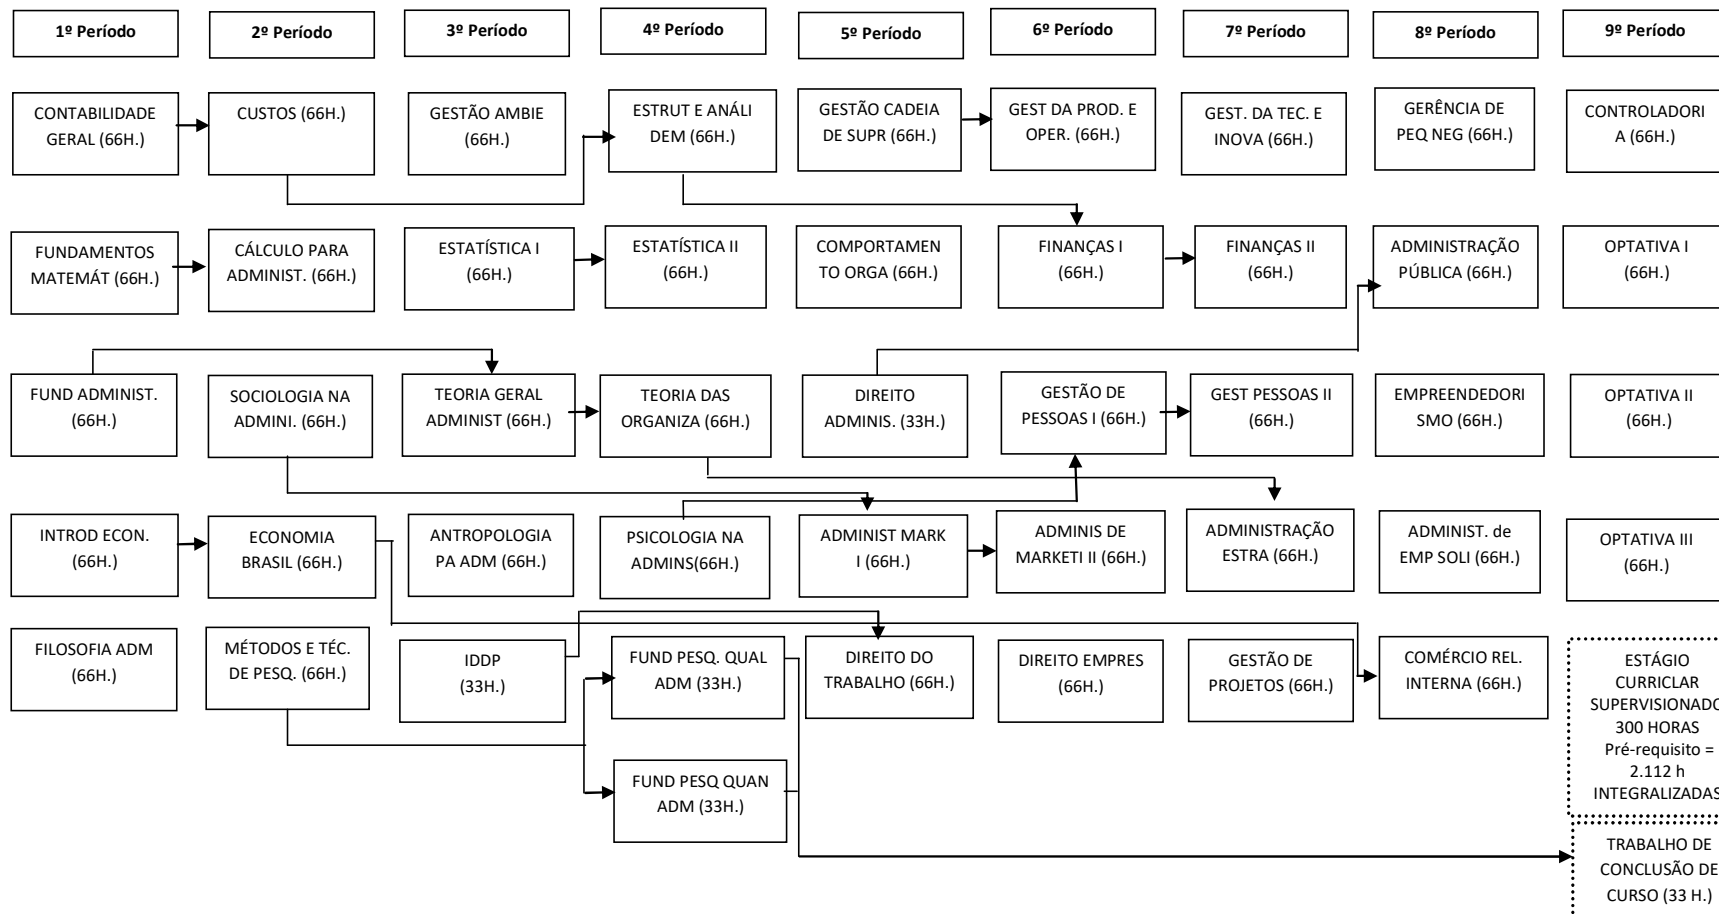

FLUXOGRAMA CURRICULAR – NOTURNO 2019

ATIVIDADES COMPLEMENTARES DO 1º AO 9º PERÍODO (150 HORAS)
(RESOLUÇÃO ESPECÍFICA DE COLEGIADO DE CURSO)