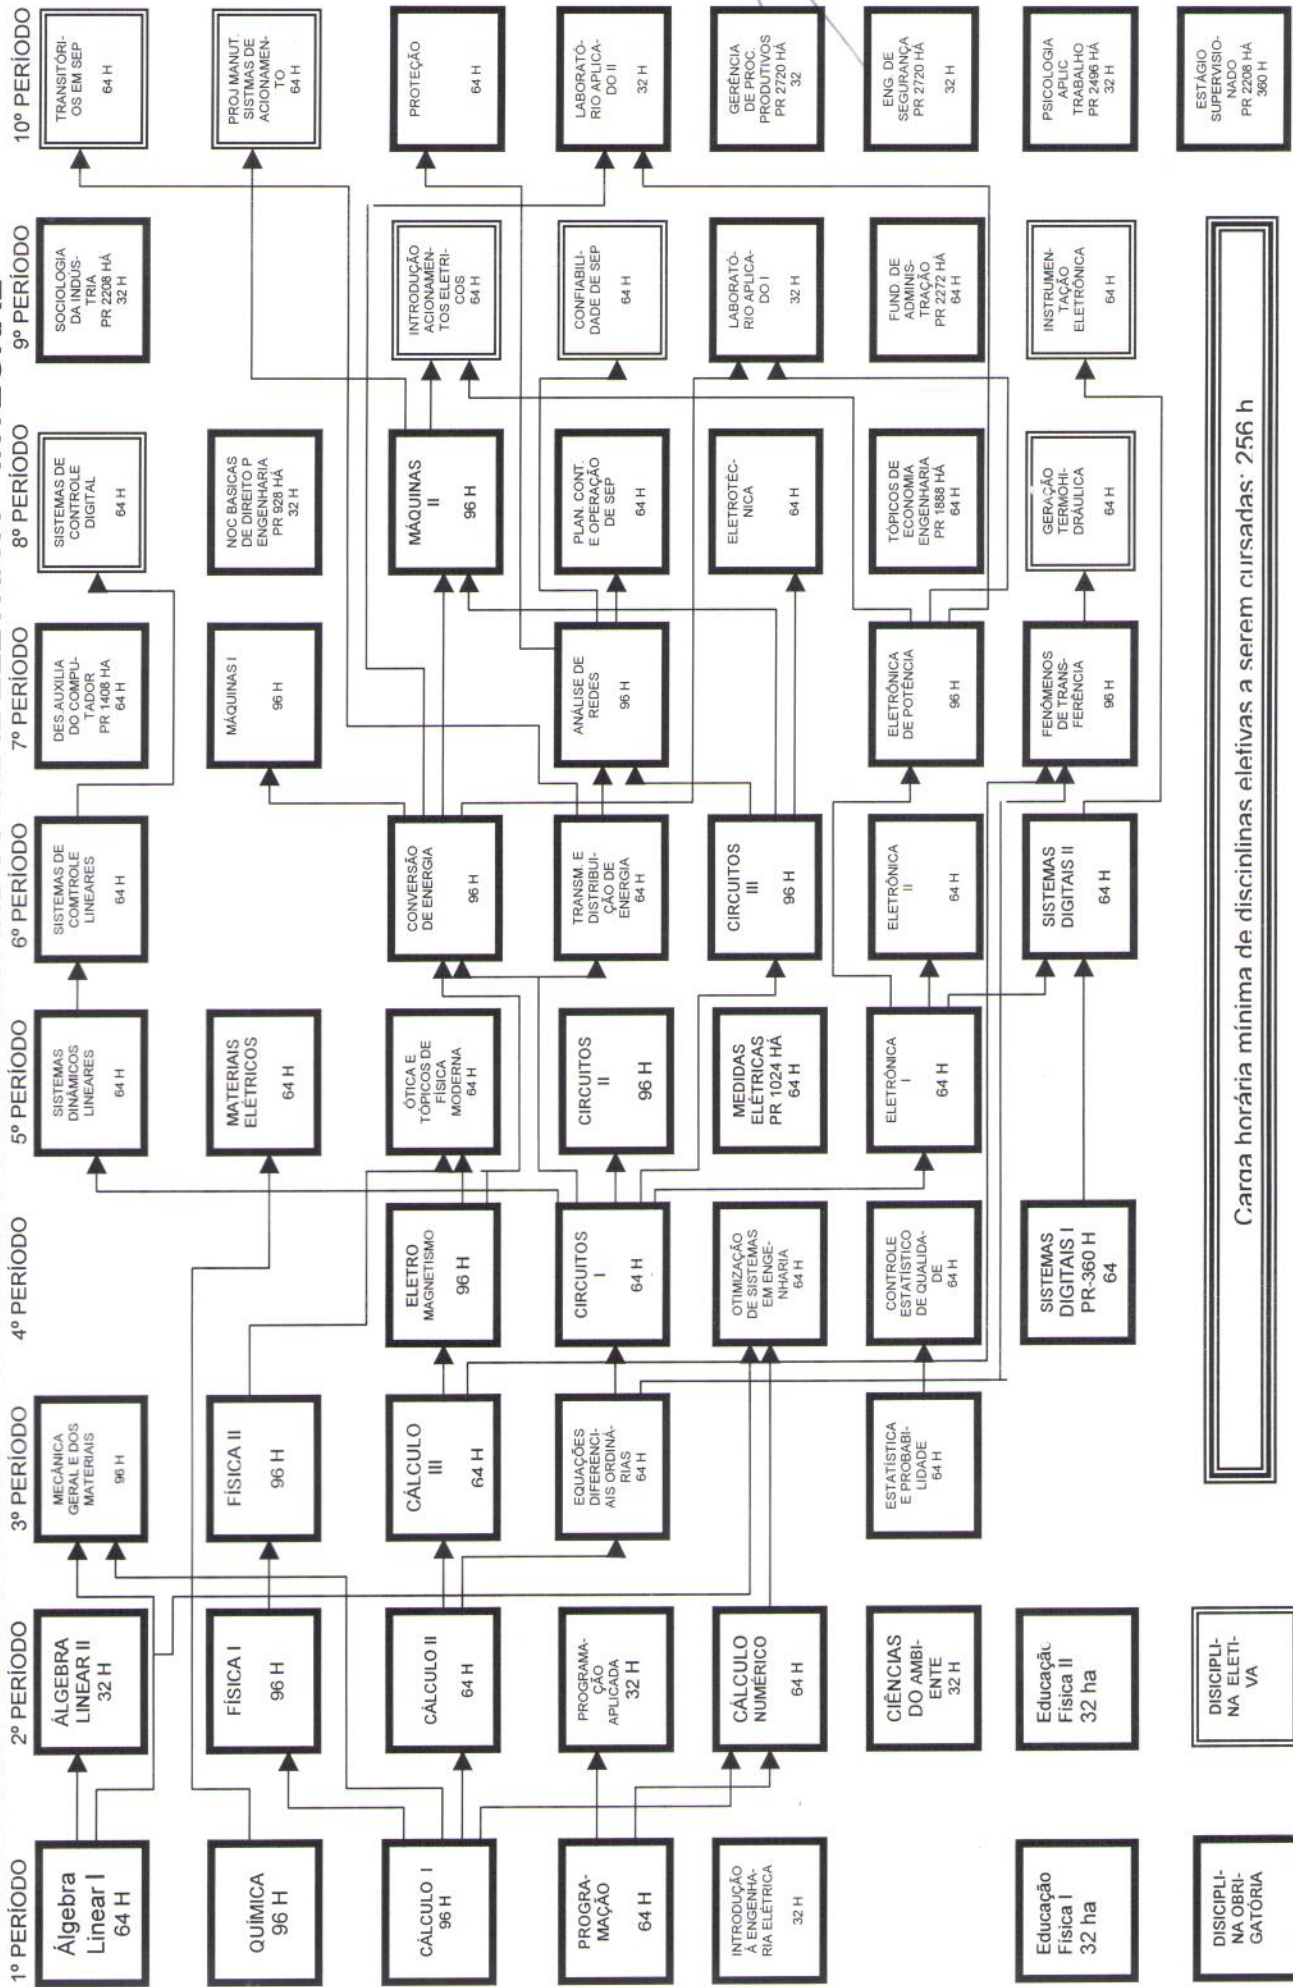

FLUXOGRAMA CURRICULAR – CURSO DE ENGENHARIA INDUSTRIAL ELÉTRICA – INTEGRAL

Carga horária mínima de disciplinas eletivas a serem cursadas: 256 h

Prof. *[Signature]*
 Coordenador Curso Eng. Ind. Elétrica
 FUNREI

Divisão de Acompanhamento e Controle Acadêmico
 FUNREI - I

DISCIPLINA OBRIGATORIA

DISCIPLINA ELETIVA