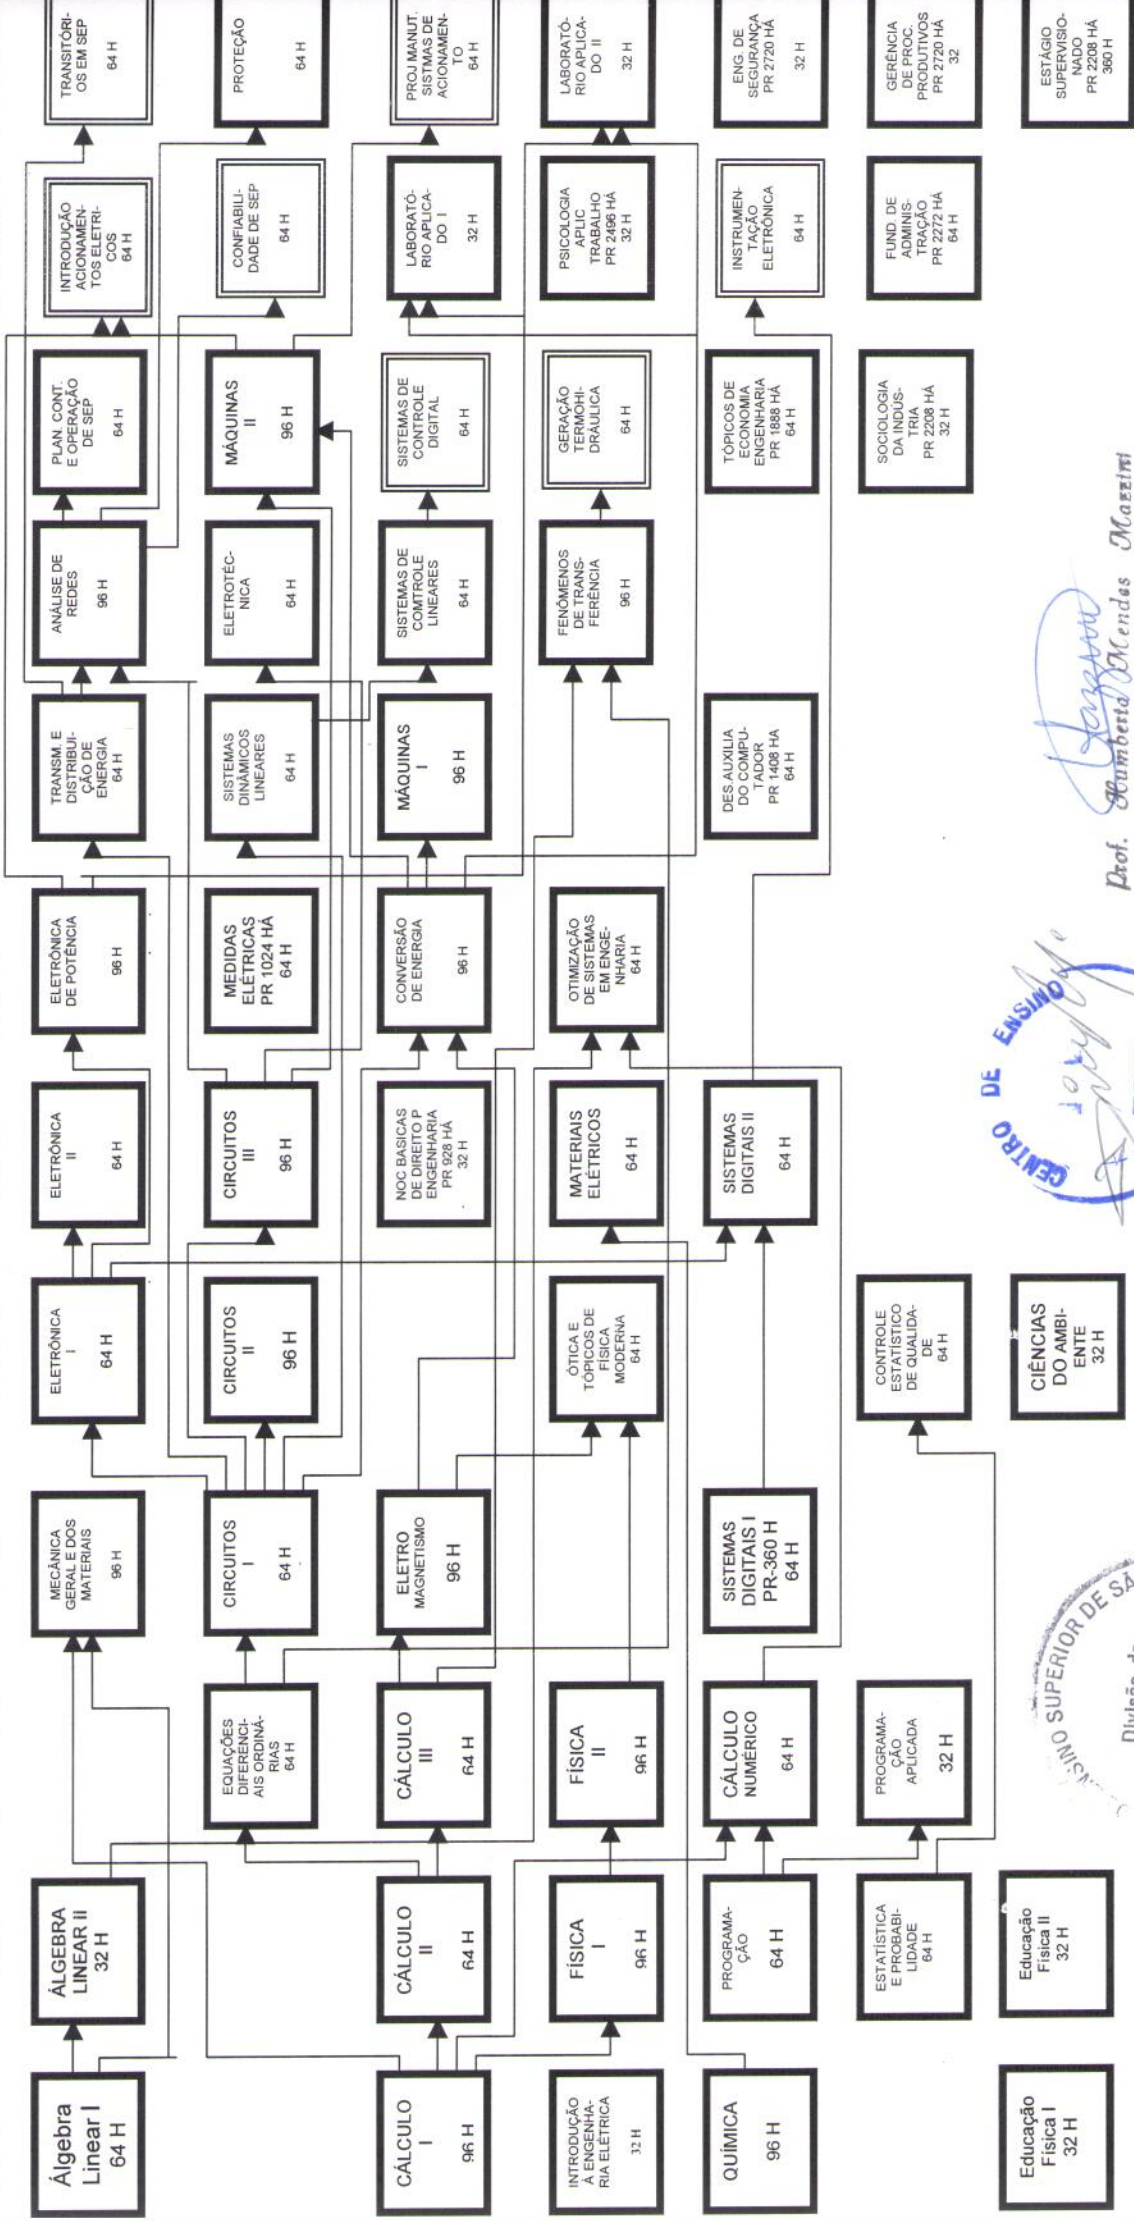

FLUXOGRAMA CURRICULAR – CURSO DE ENGENHARIA INDUSTRIAL ELÉTRICA – NOTURNO

1º PERÍODO 2º PERÍODO 3º PERÍODO 4º PERÍODO 5º PERÍODO 6º PERÍODO 7º PERÍODO 8º PERÍODO 9º PERÍODO 10º PERÍODO 11º PERÍODO 12º PERÍODO

Prof. Humberto Mendes Mazzetti
 Coordenador Curso Eng. Ind. Elétrica
FUNREI

Carra horária mínima de disciplinas eletivas a serem cursadas: 256 H