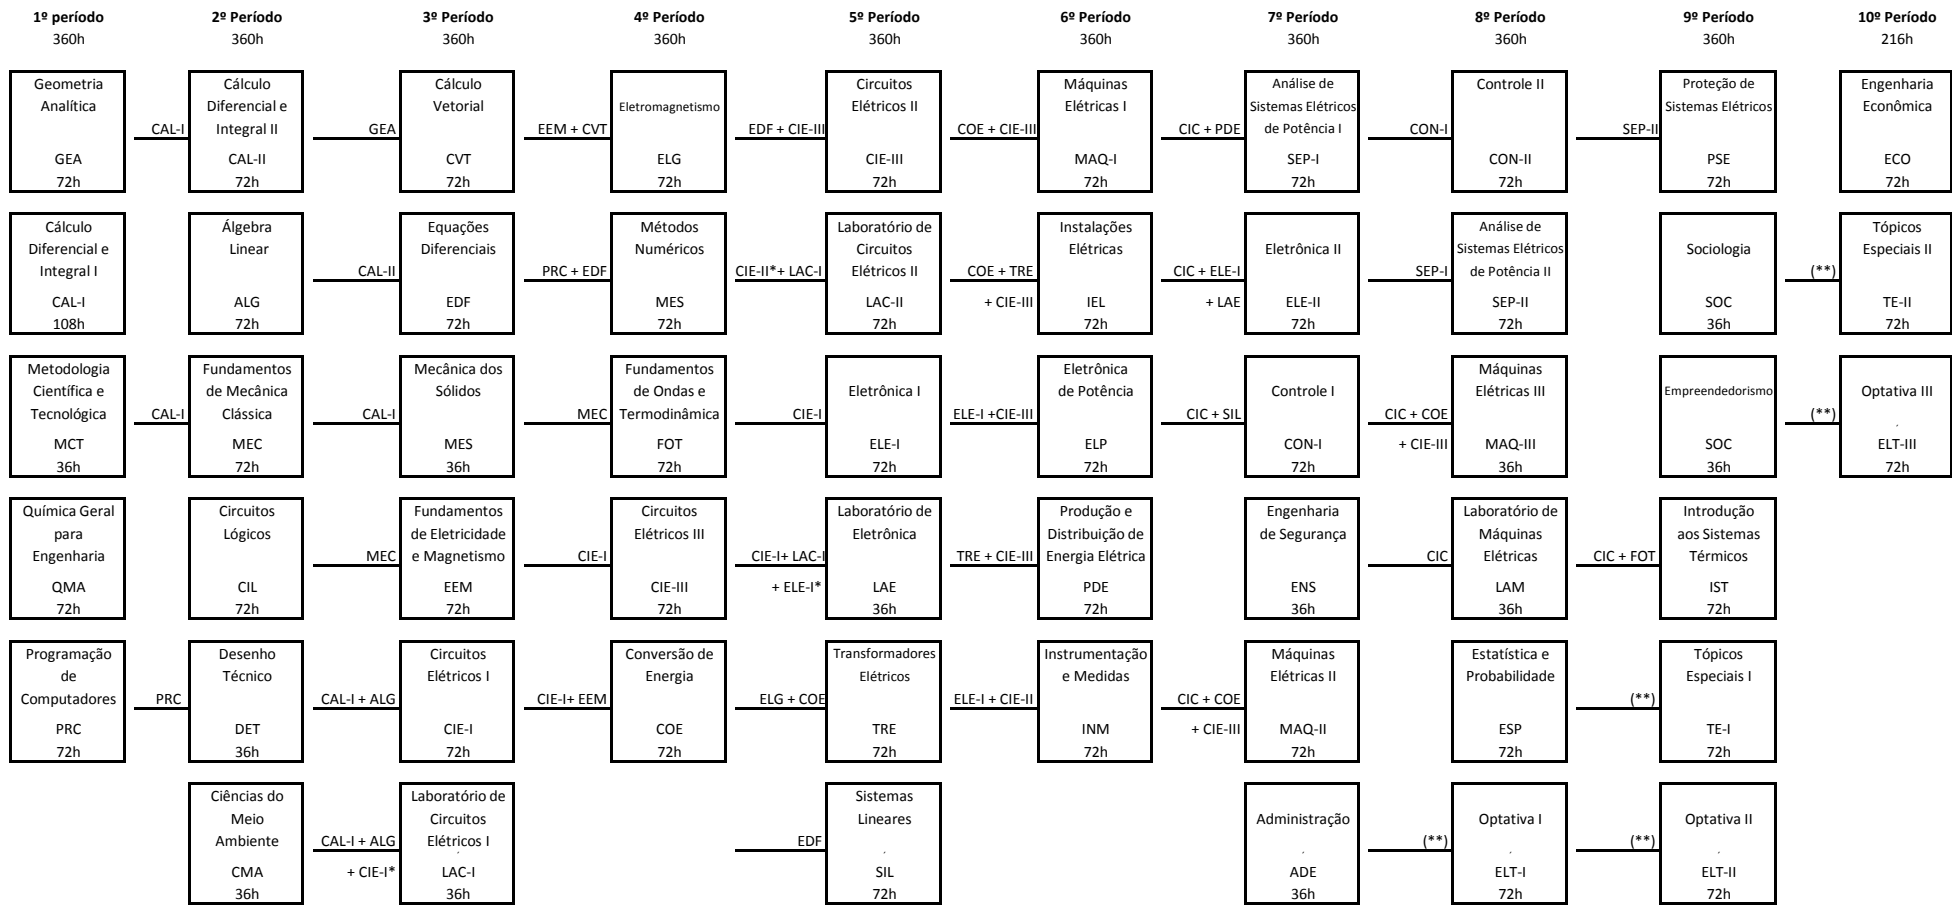

7. FLUXOGRAMA - Com alterações feitas pelo Colegiado de Curso em 16/06/16 e 23/03/17.

Carga Horária Total	3804h
Carga Horária do CIC	1080h
Carga Horária UCs Obrigatórias	3096h
Carga Horária UCs Optativas	216h
Carga Horária UCs Tópicos Especiais	144h
Trabalho Final de Curso	108h
Estágio Supervisionado	240h