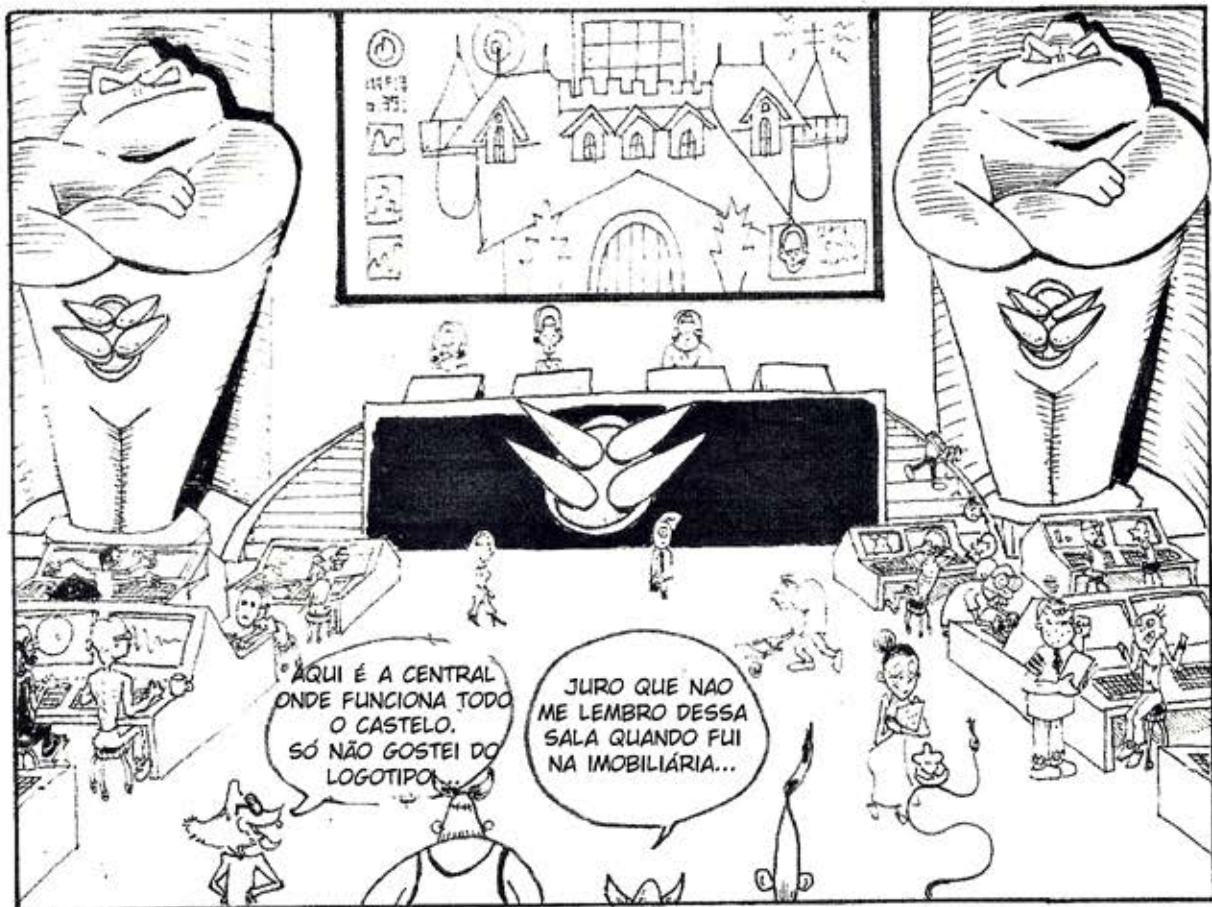

ÓSTIO EXTERNO DA URETRA

SISTEMA GENITAL FEMINO

AURÉOLA DA MAMA

PAPILA DA MAMA

FLUNDO DO ÚTERO

CORPO DO ÚTERO

CLITÓRIS

LÁBIOS MAIORES

ÓSTIO VAGINAL

LÁBIOS MENORES

O SISTEMA URINÁRIO É RESPONSÁVEL PELA FILTRAGEM DO SANGUE, ELE CONTROLA O VOLUME HÍDRICO NO CORPO HUMANO ASSIM COMO A PRESSÃO ARTERIAL.

AS ESTRUTURAS DO SISTEMA URINÁRIO SÃO OS RINS, AS GLÂNDULAS SUPRARRENAIS, OS URÉTERES, A BEXIGA E A URETRA.