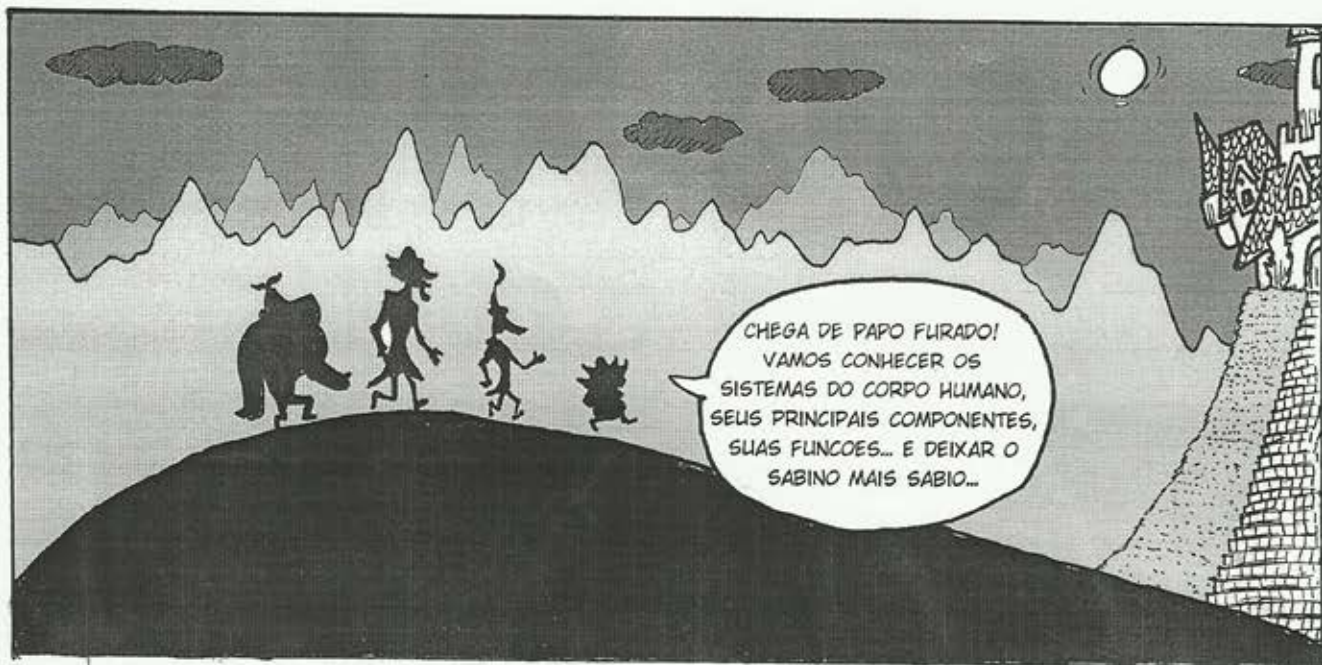

CHEGA DE PAPO FURADO!
VAMOS CONHECER OS
SISTEMAS DO CORPO HUMANO,
SEUS PRINCIPAIS COMPONENTES,
SUAS FUNCOES... E DEIXAR O
SABINO MAIS SABIO...