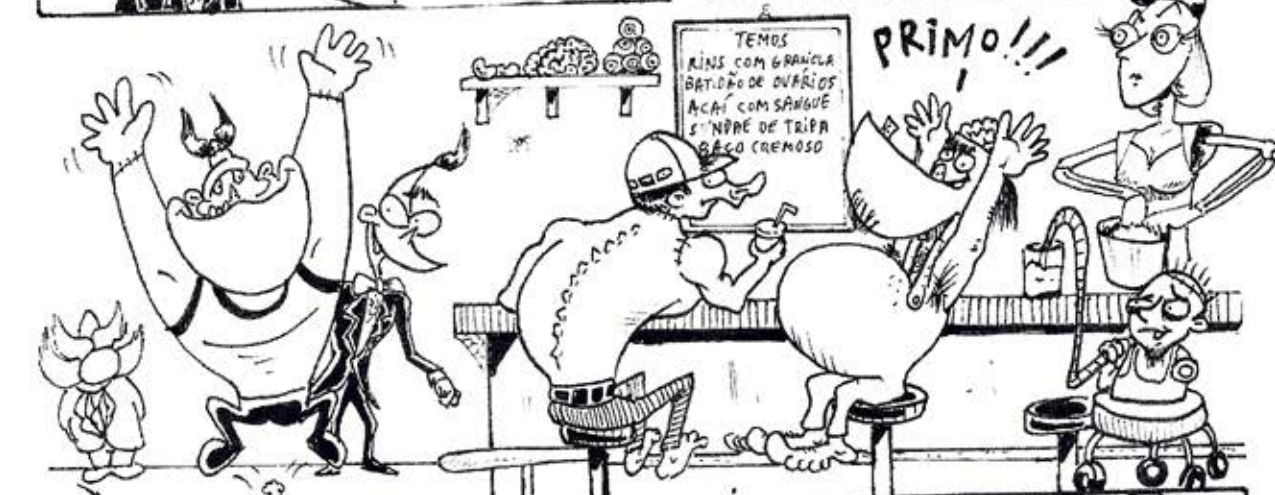

ÓSTIO EXTERNO DA URETRA

SISTEMA GENITAL FEMINO

AURÉOLA DA MAMA

PAPILA DA MAMA

FLUNDO DO ÚTERO

CORPO DO ÚTERO

CLITÓRIS

LÁBIOS MAIORES

ÓSTIO VAGINAL

LÁBIOS MENORES

O SISTEMA URINÁRIO É RESPONSÁVEL PELA FILTRAGEM DO SANGUE, ELE CONTROLA O VOLUME HÍDRICO NO CORPO HUMANO ASSIM COMO A PRESSÃO ARTERIAL.

AS ESTRUTURAS DO SISTEMA URINÁRIO SÃO OS RINS, AS GLÂNDULAS SUPRARRENAIS, OS URÉTERES, A BEXIGA E A URETRA.