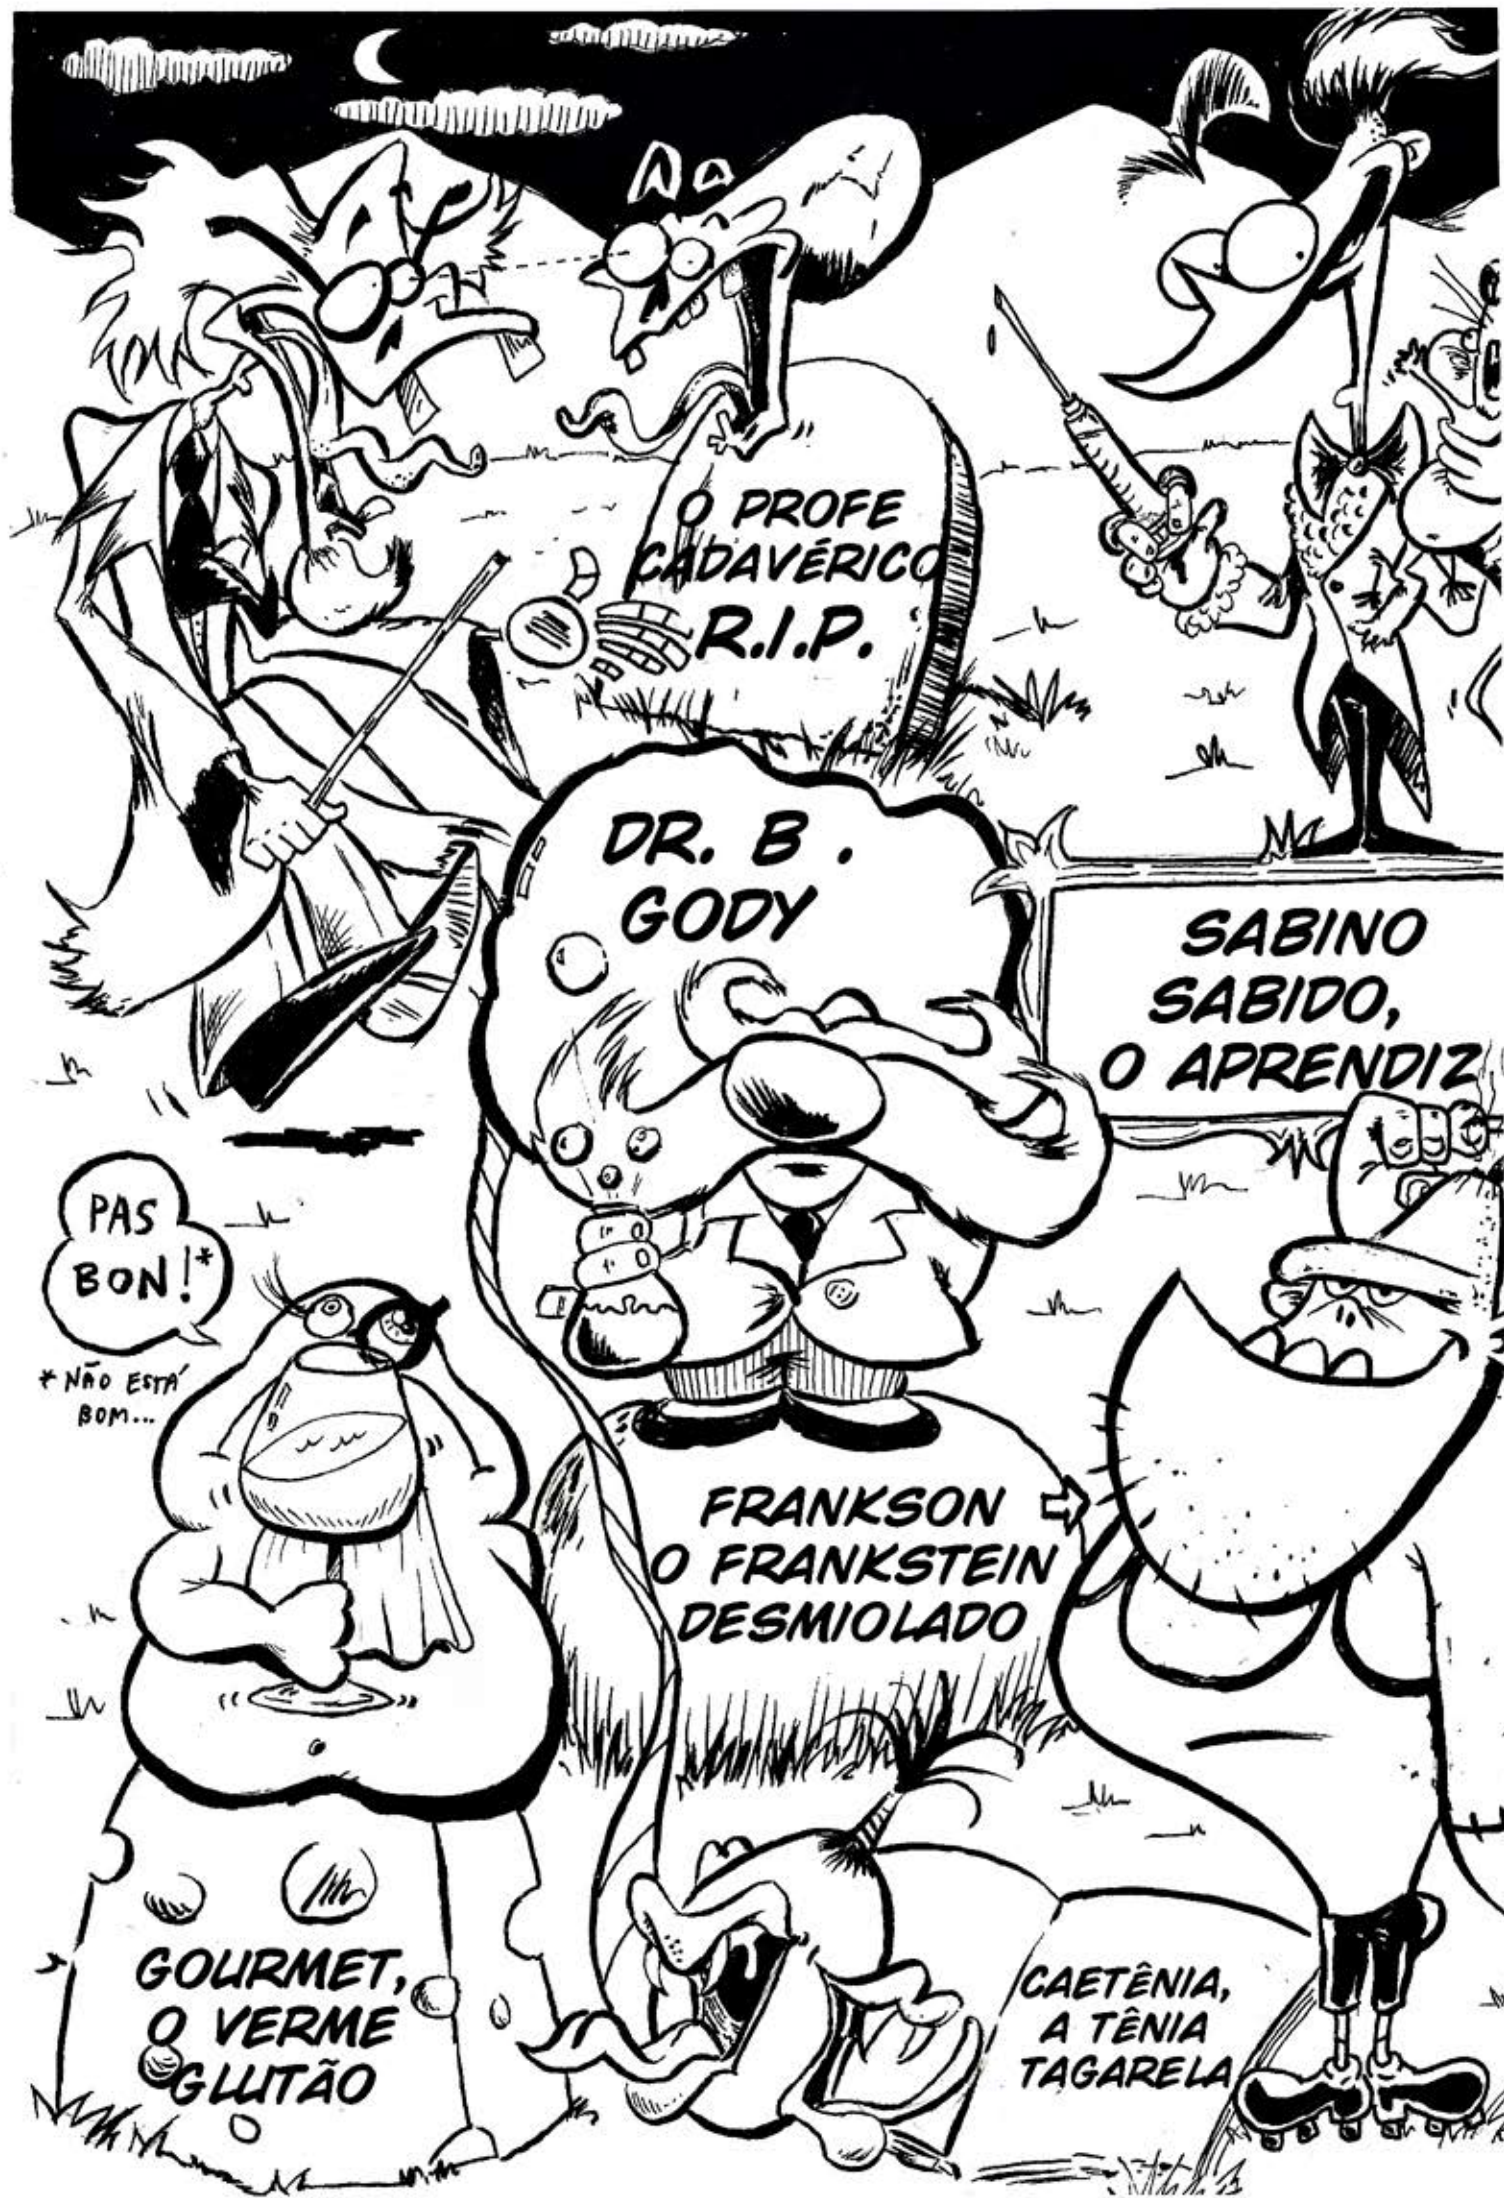

DR. R.I.P.

E SEU AMIGO

O PROFE
CADAVERÍCO
R.I.P.

DR. B.
GODY

SABINO
SABIDO,
O APRENDIZ

PAS
BON!*

* NÃO ESTÁ
BOM...

FRANKSON
O FRANKSTEIN
DESMIOLADO

GOURMET,
O VERME
GLUTÃO

CAETÊNIA,
A TÊNIA
TAGARELA

NUMA BELA NOITE DE LUA CHEIA NO CASTELO DO DR. B. GOD, SABINO SABIDO ESPERNEAVA PARA O SEU PAI COMO UMA CRIANCINHA MIMADA...

**EU QUEROOOOOO!
QUERO PODER FAZER
OS MEUS PRÓPRIOS
FRANKSTEINS!!!**