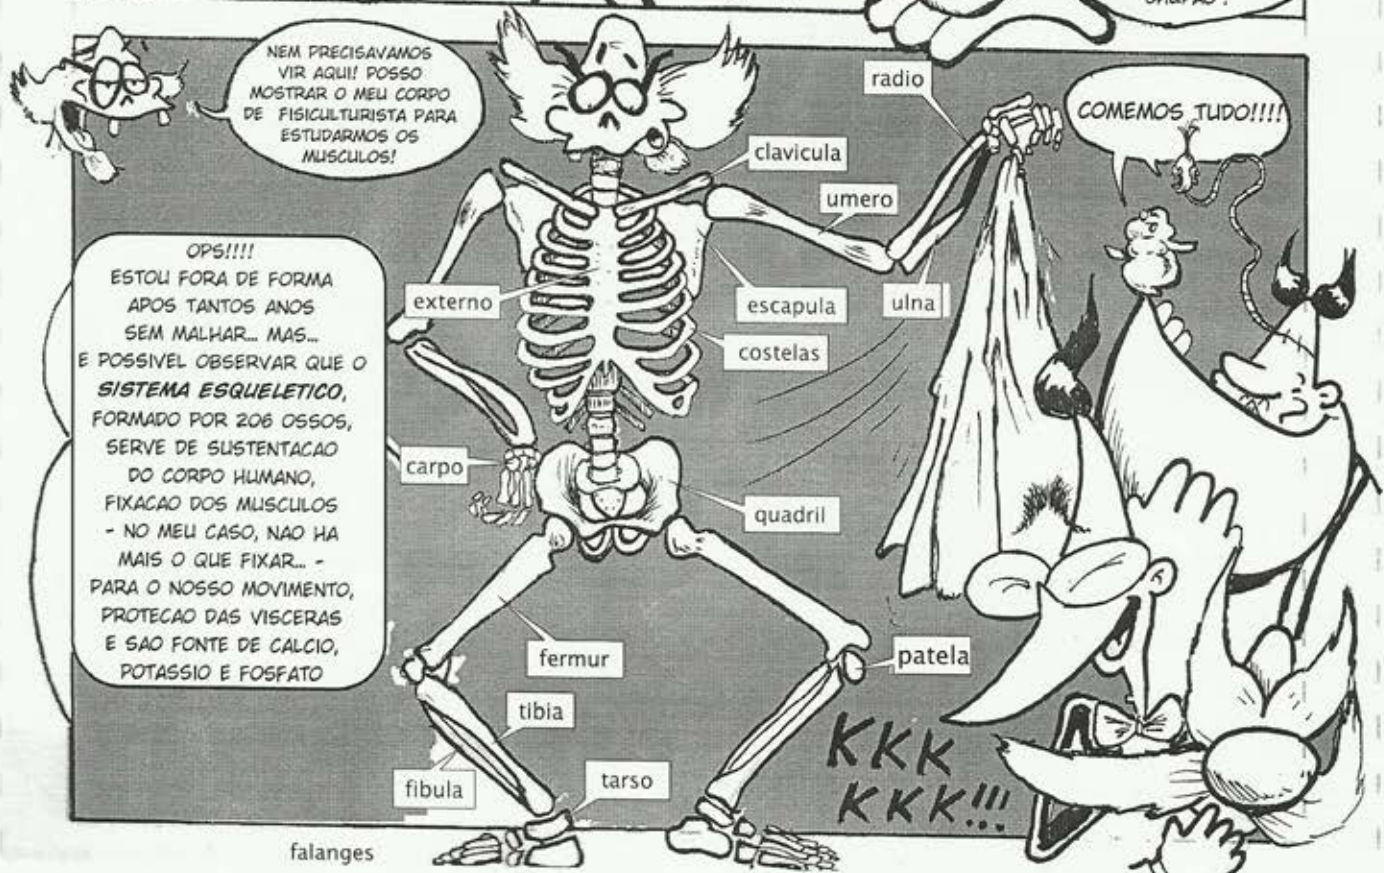

NA ACADEMIA DO CASTELO, PODEMOS ESTUDAR O SISTEMA MUSCULAR, O QUAL PERMITE A MOVIMENTAÇÃO DO CORPO HUMANO POR MEIO DA CONTRAÇÃO E RELAXAMENTO DOS MÚSCULOS!