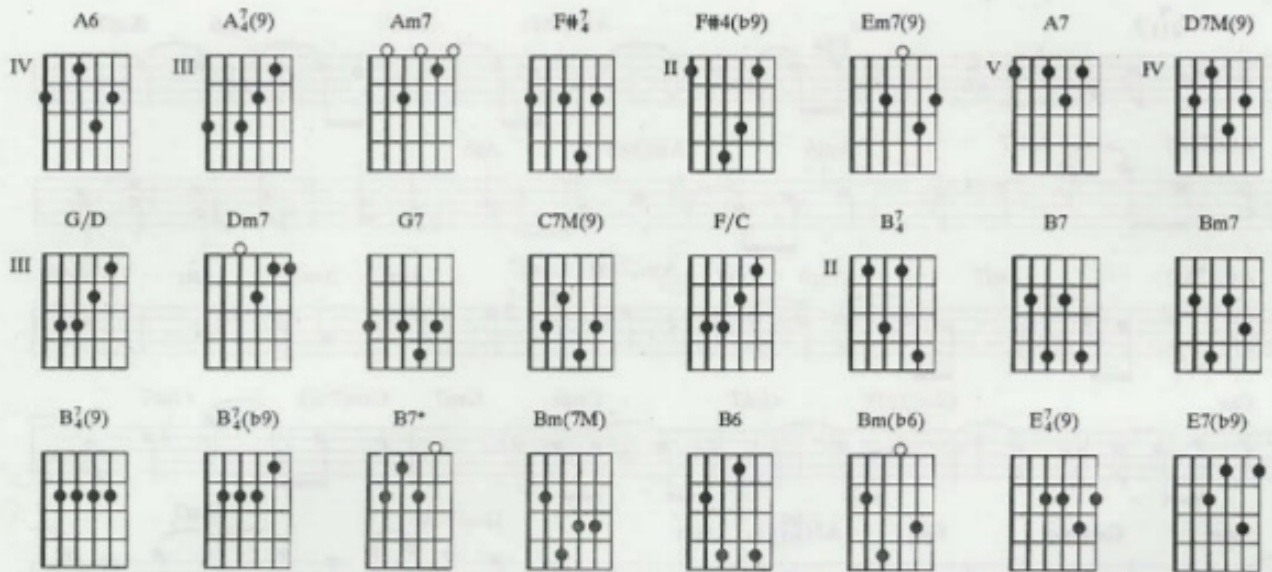

Chovendo na roseira *Double rainbow*

TOM JOBIM - ENGLISH LYRICS BY GENE LEES

A6 // A7(9) // A6 / / A7(9) / / A6 // A7(9) // A6 / / A7(9) / / A6 // A7(9)
 O—lha! Está choven—do na rosei—ra Que só dá ro—sa mas não chei—ra

// A6 / / Am7 / / A6 // A7(9) / / A6 / / A7(9) / / A6 // A7(9)
 A frescura das gotas ú—midas Que é de Betinha, que é de Pauli—nho, que é de João,

/ / F#7(4) // F#4(b9) // F#7(4) // F#4(b9) // Em7(9) // // // A7 / D7M(9)
 que é de ninguém Péta—las de rosa espalhadas pelo vento

The musical score consists of ten staves of music in the key of A major (three sharps). The first nine staves are in 3/4 time, while the tenth staff is in 2/4 time. The chords and their positions are as follows: